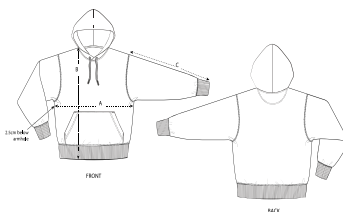

Passt zu allen Druckverfahren. Für Einzelheiten laden Sie bitte unseren Druckleitfaden herunter.

Certifications & memberships

Wash Instructions

Ähnliche Farben zusammen waschen, nicht über die Bedruckung bügeln, auf links waschen und bügeln.

SIZES		XXS	XS	S	M	L	XL	XXL	3XL
A	Half Chest	51.5	54	56.5	59	62	65	68	71
B	Body Length	62	63	66	70	72	74	76	79
C	Sleeve Length	57.5	58.5	61.5	64	65.5	67	68.5	68.5