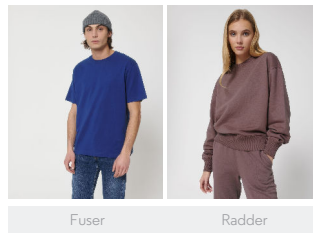

UNISEX HOODIE SWEATSHIRTS  
**STSU856 - SLAMMER**

**Lässiges Unisex-Kapuzensweat**

Lässige Passform

- Eingesetzter Ärmel (Set-In)
- Kapuze mit abgesetztem Futter, aus Eigenstoff
- Flache gleichfarbige Kordel, Kordelenden aus Metall
- Metallösen am Kordelzug
- Nackenband mit Fischgrätmuster
- Abgesetzter Halbmond im Nacken, aus Eigenstoff
user
- Einfache Absteppung am Halsausschnitt
- 2x2-Rippstrick an Ärmelenden und unterem Saum
- Doppelabsteppung an Ärmelansätzen, Ärmelenden und unterem Saum
- Kängurutasche vorn

Combo options

WHITES

COLORS

ESSENTIAL  
HEATHERS

Shell : Aufgerautes Sweatshirt , 85% gekämmte ringgesponnene Bio-Baumwolle , 15% recyceltes Polyester , Vorgewaschen , Weicher Griff , 350 GSM

Printing Specifications